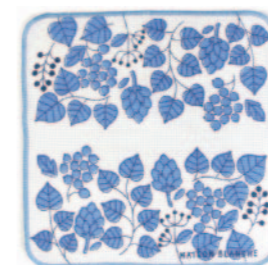

### ニットキッチンクロス

素材：綿100% サイズ：35×35cm  
価格：¥350 + 税 lot 5

- 410104-01 フルール ブルー
- 410104-02 フルール レッド

-01

-02

- 410105-01 コクリコ オレンジ
- 410105-02 コクリコ レッド

-01

-02

- 410136-01 リール ピンク
- 410136-02 リール パープル

-01

-02

- 410137-01 エメ グリーン
- 410137-02 エメ ブルー

-01

-02

- 410138-01 レーヴ イエロー
- 410138-02 レーヴ スカイブルー

ATTENTION  
お手入れは手洗いですすぎ洗いをしてください。