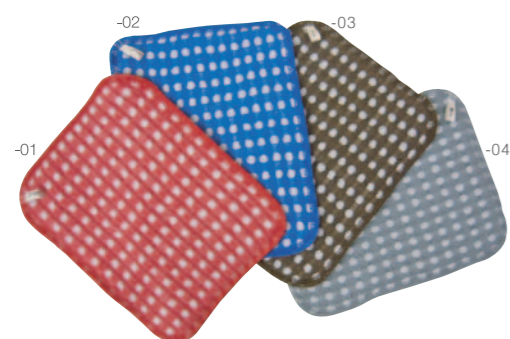

ウォッシュクロス

素材：ナイロン45%、アクリル41%、ポリエステル14%
サイズ：14×20cm
価格：¥360 + 税
lot 3

- 01 410026-01 レッド
- 02 410026-02 ブルー
- 03 410026-03 ブラウン
- 04 410026-04 グレー