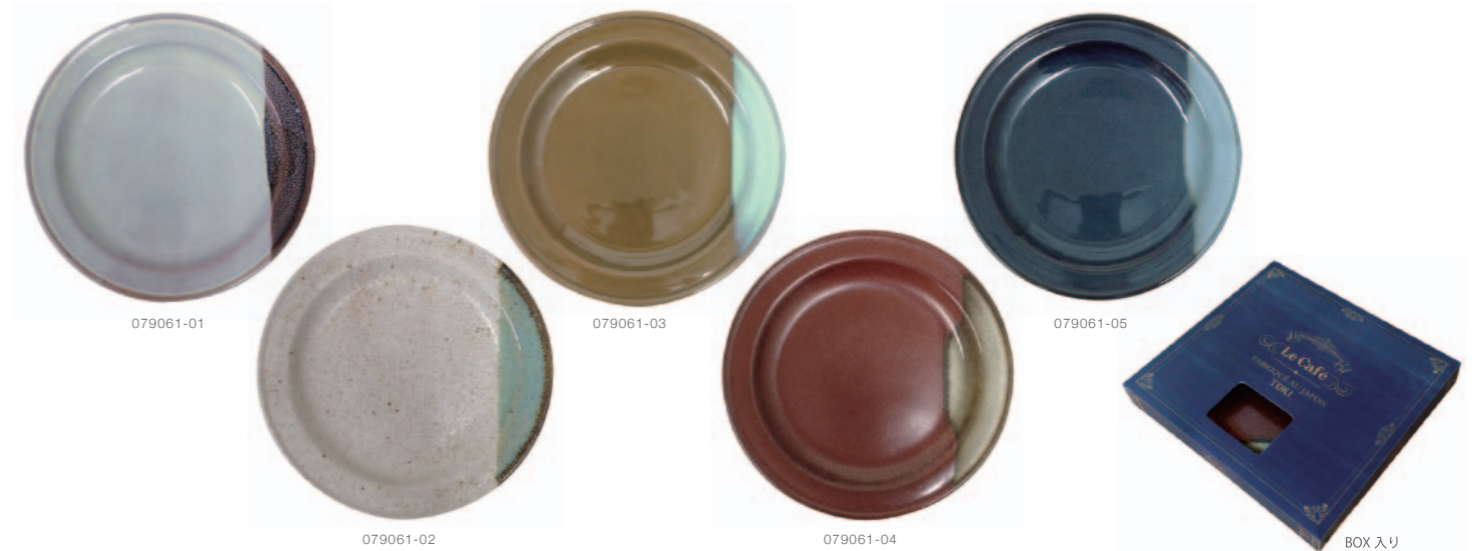

ルカフェプレート ¥1,600+税 lot 2
079061 -01 グレー/-02 サンド/-03 カーキ/-04 ブラウン/-05 ブルー/
陶器 サイズφ20×H2cm 日本製

パン皿として、ケーキ皿として、毎日のお食事に使いやすいサイズ。