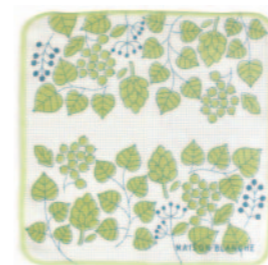

### ニットキッチンクロス

素材：綿100% サイズ：35×35cm  
価格：¥350 + 税 lot 5

- 410104-01 フルール ブルー
- 410104-02 フルール レッド

-01

-02

- 410105-01 コクリコ オレンジ
- 410105-02 コクリコ レッド

-01

-02

- 410136-01 リール ピンク
- 410136-02 リール パープル

-01

-02

- 410137-01 エメ グリーン
- 410137-02 エメ ブルー

-01

-02

- 410138-01 レーヴ イエロー
- 410138-02 レーヴ スカイブルー

ATTENTION  
お手入れは手洗いですすぎ洗いをしてください。